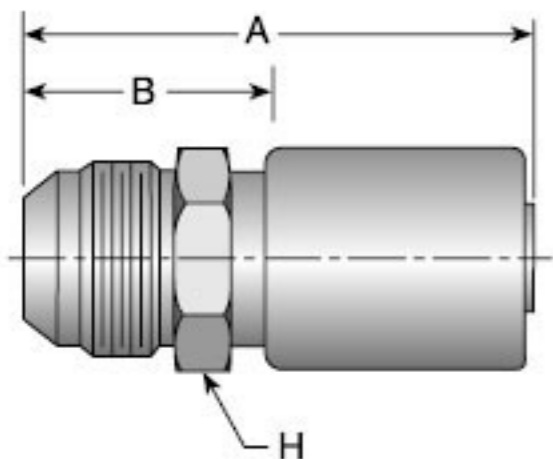

103HY

Male JIC 37° - Rigid

# Part Number	Thread inch	Hose I.D. inch	A		H inch	B	
			inch	mm		inch	mm
103HY-4-4	7/16x20	1/4	2.52	64	5/8	1.19	30
103HY-5-4	1/2x20	1/4	2.52	64	5/8	1.19	30
103HY-6-4	9/16x18	1/4	2.53	64	11/16	1.19	30
103HY-6-5	9/16x18	5/16	2.56	65	11/16	1.22	31
103HY-6-6	9/16x18	3/8	2.54	65	11/16	1.19	30
103HY-6-8	9/16x18	1/2	2.72	69	7/8	1.38	35
103HY-8-6	3/4x16	3/8	2.64	67	13/16	1.28	33
103HY-8-8	3/4x16	1/2	2.81	71	7/8	1.47	37
103HY-10-6	7/8x14	3/8	2.81	71	1	1.47	37
103HY-10-8	7/8x14	1/2	2.91	74	1	1.56	40
103HY-10-10	7/8x14	5/8	2.98	76	1-1/8	1.59	40
103HY-10-12	7/8x14	3/4	3.08	78	1-1/4	1.50	38
103HY-12-8	1-1/16x12	1/2	3.02	77	1-1/8	1.66	42
103HY-12-10	1-1/16x12	5/8	3.09	78	1-1/8	1.72	44
103HY-12-12	1-1/16x12	3/4	3.19	81	1-1/4	1.63	41
103HY-14-12	1-3/16x12	3/4	3.19	81	1-1/4	1.63	41
103HY-16-12	1-5/16x12	3/4	3.23	82	1-3/8	1.66	42
103HY-16-16	1-5/16x12	1	3.39	86	1-3/8	1.78	45
103HY-20-16	1-5/8x12	1	3.44	87	1-3/4	1.81	46
103HY-20-20	1-5/8x12	1-1/4	3.83	97	1-3/4	2.00	51