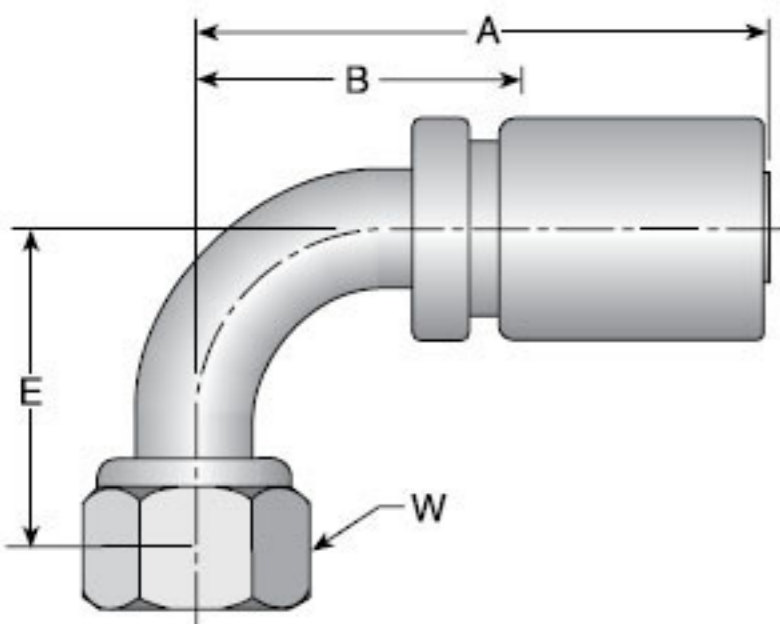

139HY

Female JIC 37° - Swivel - 90° Elbow - Short Drop

# Part Number	Thread inch	Hose I.D. inch	A		E		W inch	B	
			inch	mm	inch	mm		inch	mm
139HY-4-4	7/16x20	1/4	2.40	61	0.83	21	9/16	1.13	29
139HY-5-4	1/2x20	1/4	2.50	64	0.83	21	5/8	1.23	31
139HY-6-4	9/16x18	1/4	2.65	67	0.91	23	3/4	1.38	35
139HY-6-5	9/16x18	5/16	3.25	83	0.86	22	11/16	1.91	49
139HY-6-6	9/16x18	3/8	2.57	65	0.91	23	11/16	1.29	33
139HY-6-8	9/16x18	1/2	3.41	87	0.86	22	11/16	2.06	52
139HY-8-6	3/4x16	3/8	2.64	67	1.14	29	7/8	1.37	35
139HY-8-8	3/4x16	1/2	2.85	72	1.14	29	7/8	1.56	40
139HY-10-8	7/8x14	1/2	3.01	76	1.26	32	1	1.72	44
139HY-10-10	7/8x14	5/8	3.09	78	1.26	32	1	1.73	44
139HY-10-12	7/8x14	3/4	3.25	83	1.23	31	1	1.69	43
139HY-12-8	1-1/16x12	1/2	3.61	92	1.83	46	1-1/4	2.25	57
139HY-12-10	1-1/16x12	5/8	3.61	92	1.89	48	1-1/4	2.25	57
139HY-12-12	1-1/16x12	3/4	3.68	93	1.89	48	1-1/4	2.15	55
139HY-16-12	1-5/16x12	3/4	4.33	110	2.14	54	1-1/2	2.78	71
139HY-16-16	1-5/16x12	1	4.31	109	2.31	59	1-1/2	2.69	68