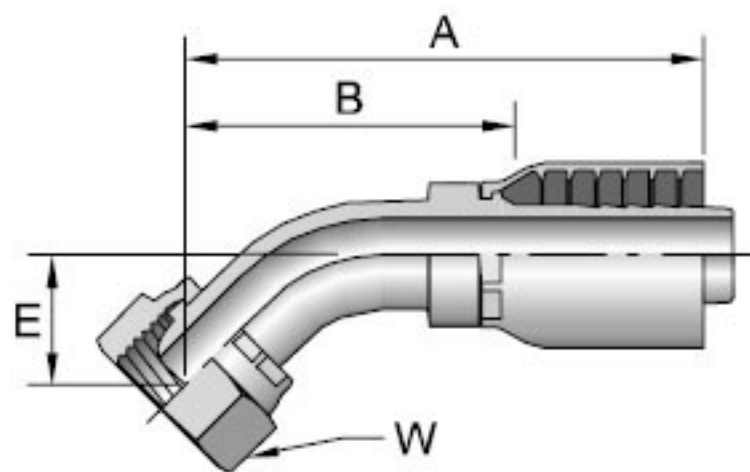

1C443

Female Metric L - Swivel - 45° Elbow - (Ball Nose)

# Part Number	Thread mm		Hose I.D. inch	A inch mm		E inch mm		W mm	B inch mm	
	1C443-8-4	8	M14x1,5	1/4	2.40	61	0.59	15	17	1.50
1C443-10-5	10	M16x1,5	5/16	2.60	66	0.67	17	19	1.61	41
1C443-10-6	10	M16x1,5	3/8	2.76	70	0.67	17	19	1.61	41
1C443-12-6	12	M18x1,5	3/8	2.76	70	0.67	17	22	1.61	41
1C443-15-8	15	M22x1,5	1/2	3.35	85	0.79	20	27	1.97	50
1C443-18-10	18	M26x1,5	5/8	4.09	104	1.14	29	32	2.52	64
1C443-22-12	22	M30x2	3/4	3.78	96	0.91	23	36	2.20	56
1C443-28-16	28	M36x2	1	4.53	115	1.10	28	46	2.81	71